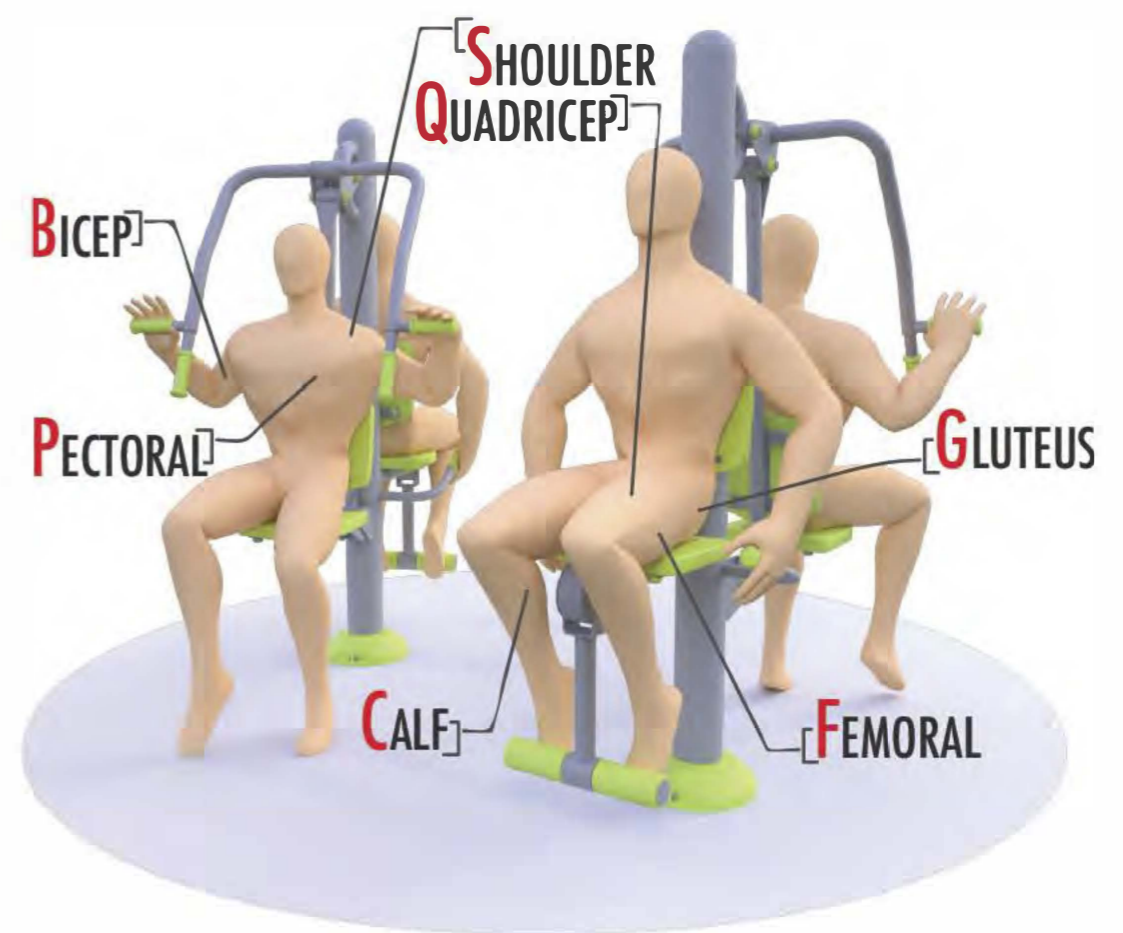

CHEST PRESS AND FLEX

RF-0234

TECHNICAL SHEET
ТЕХНИЧЕСКОЕ ОПИСАНИЕ

RF-0234

14+

18,8m²

2

730mm

Visit our website for more information
Подробная информация на нашем сайте