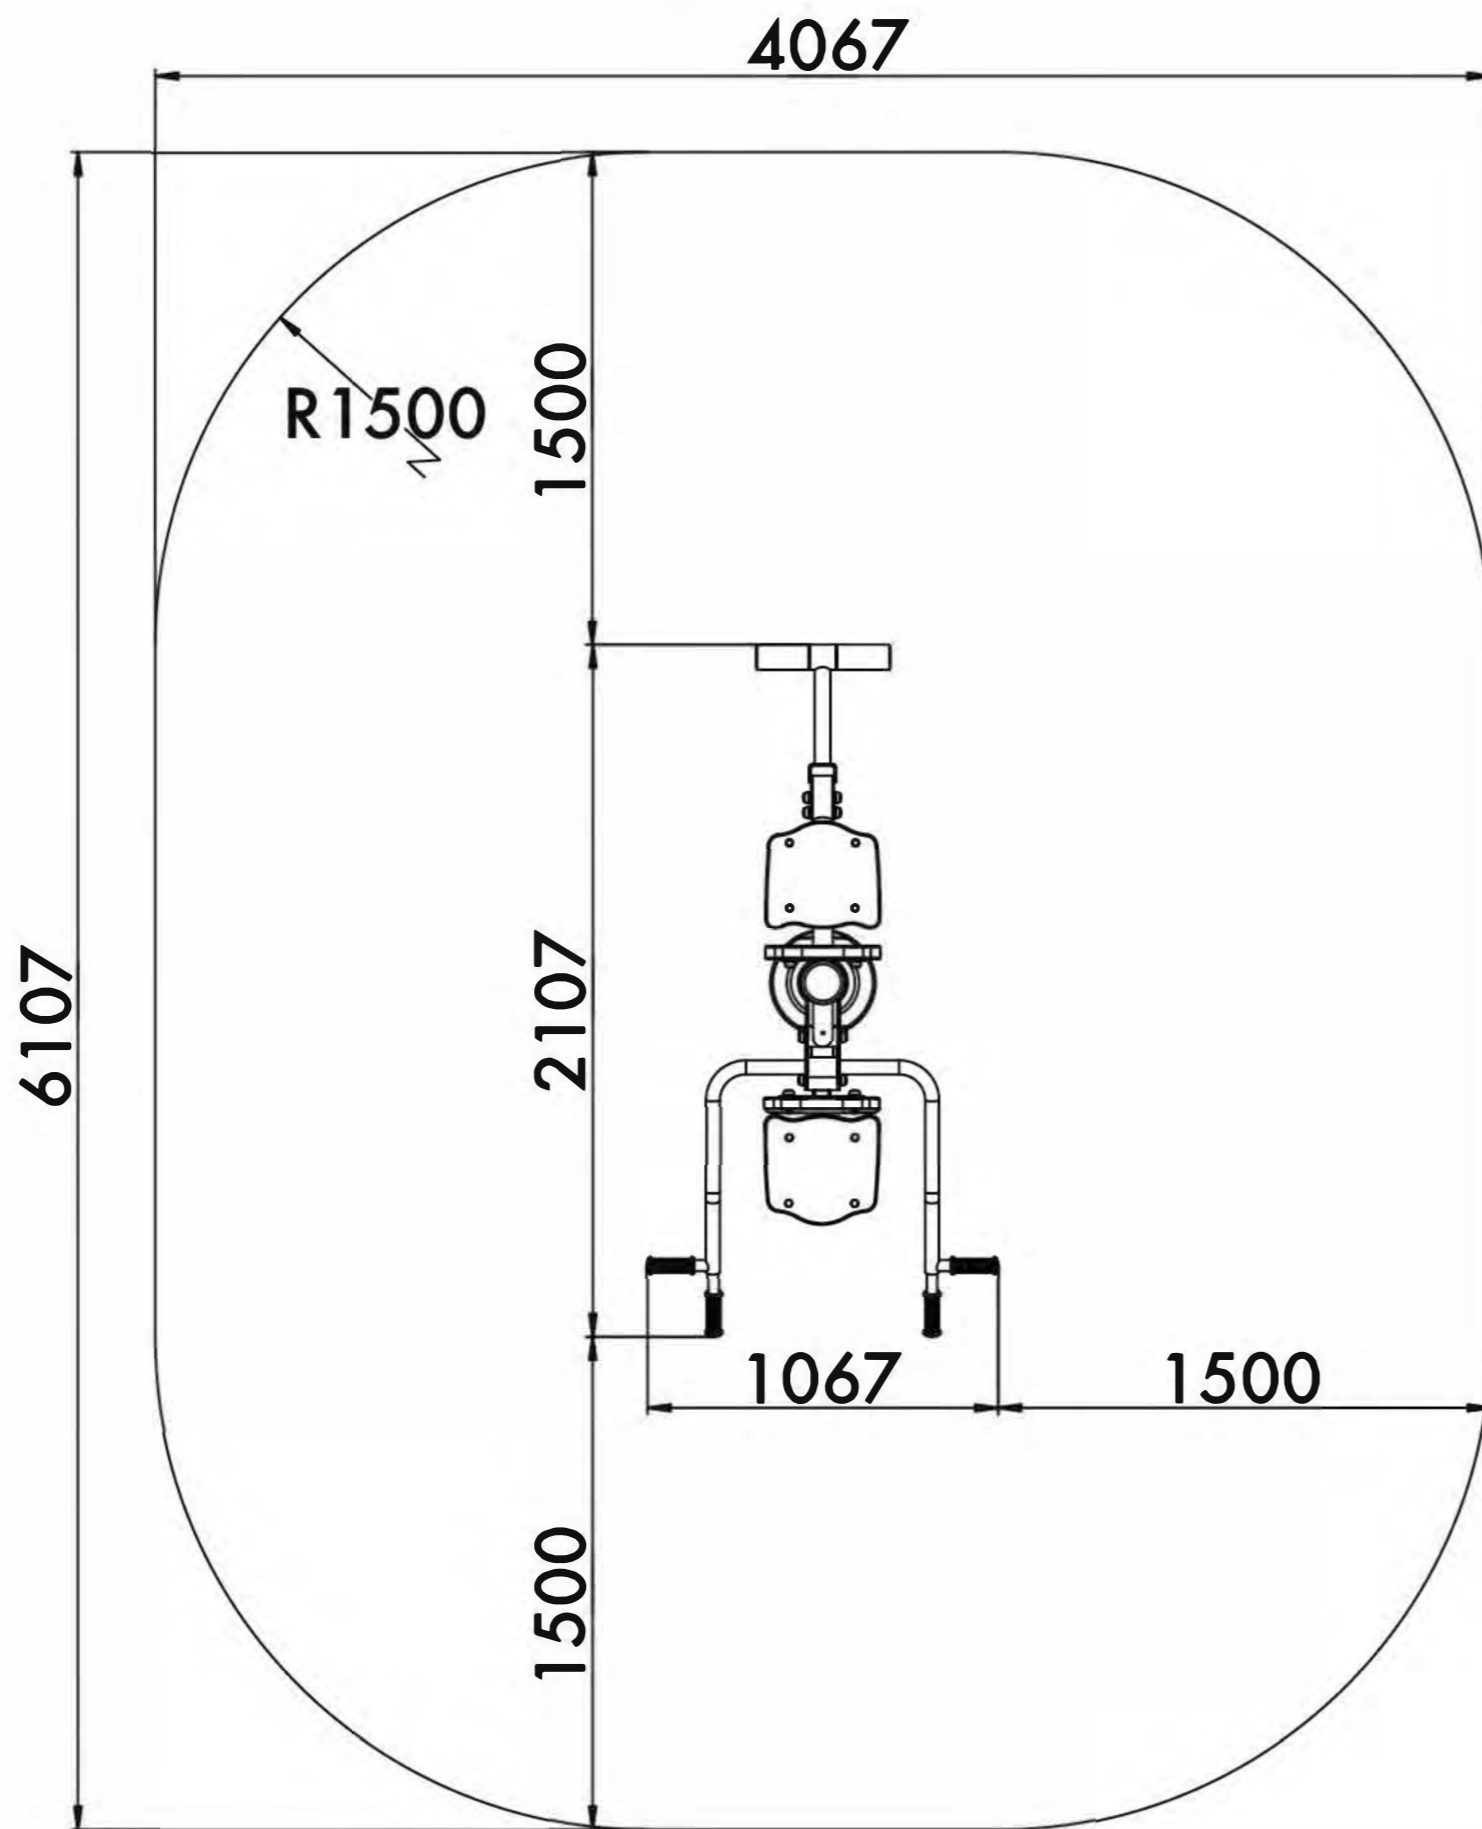

CHEST PRESS AND FLEX

RF-0234

TECHNICAL SHEET
ТЕХНИЧЕСКОЕ ОПИСАНИЕ

RF-0234

Safety area
Зона безопасности

14+
Age
Возраст

2
Number of users (people)
Количество пользователей

18,8
Safety area (m²)
Зона безопасности (м²)

4067x5107
Safety area dimension (mm)
Размеры зоны безопасности (мм)

1366x1067x1995
Machine dimensions (mm)
Габариты конструкции (мм)

1,5/2
Topsoil installation time(h)/Number
of workers
Время монтажа в грунт(ч)/количество
человек

730
Max height of fall (mm)
Высота падения (мм)

160
Maximum load on the footboard,
seat and backrest (kg)
Максимально допустимая нагрузка
на подножку, сидение или спинку (кг)