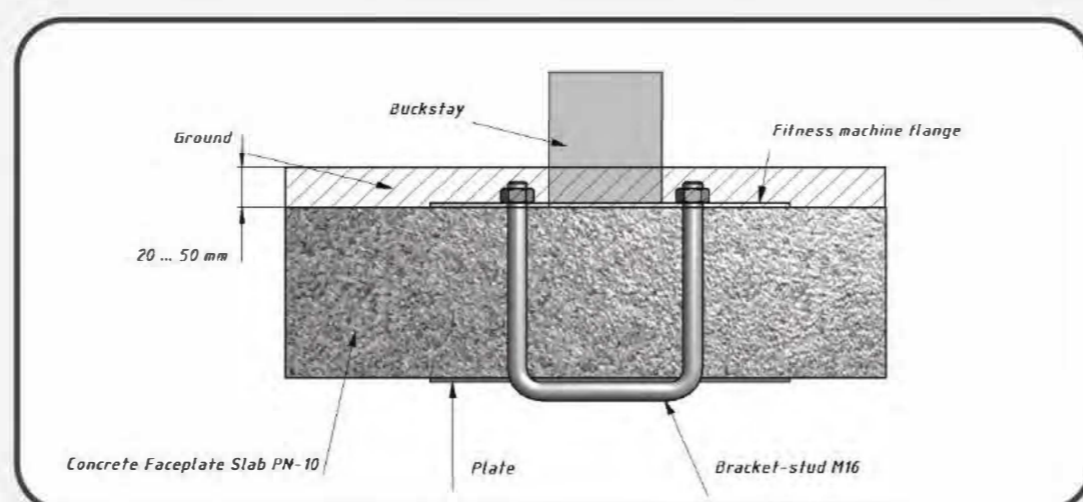

Outdoor fitness installation recommendation

Functional	Функциональные физические					
Adaptive	Адаптивные физические					
Strength building	Силовые					
Social	Коммуникативные и социальные					

Developed abilities/Развиваемые навыки