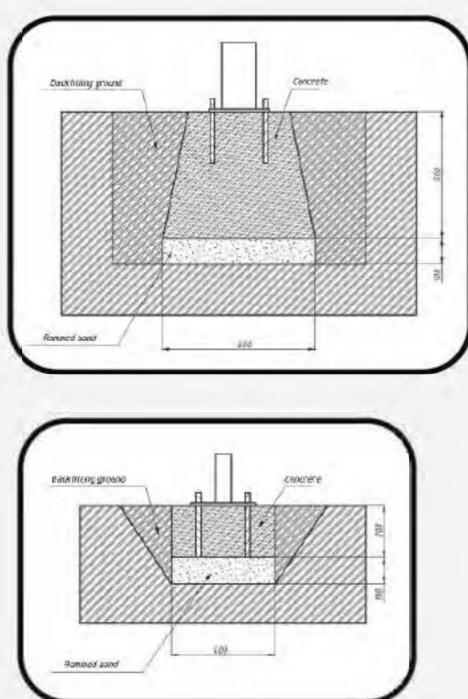

Outdoor fitness installation recommendation

Functional	Функциональные физические					
Adaptive	Адаптивные физические					
Strength building	Силовые					
Social	Коммуникативные и социальные					

Developed abilities/Развиваемые навыки