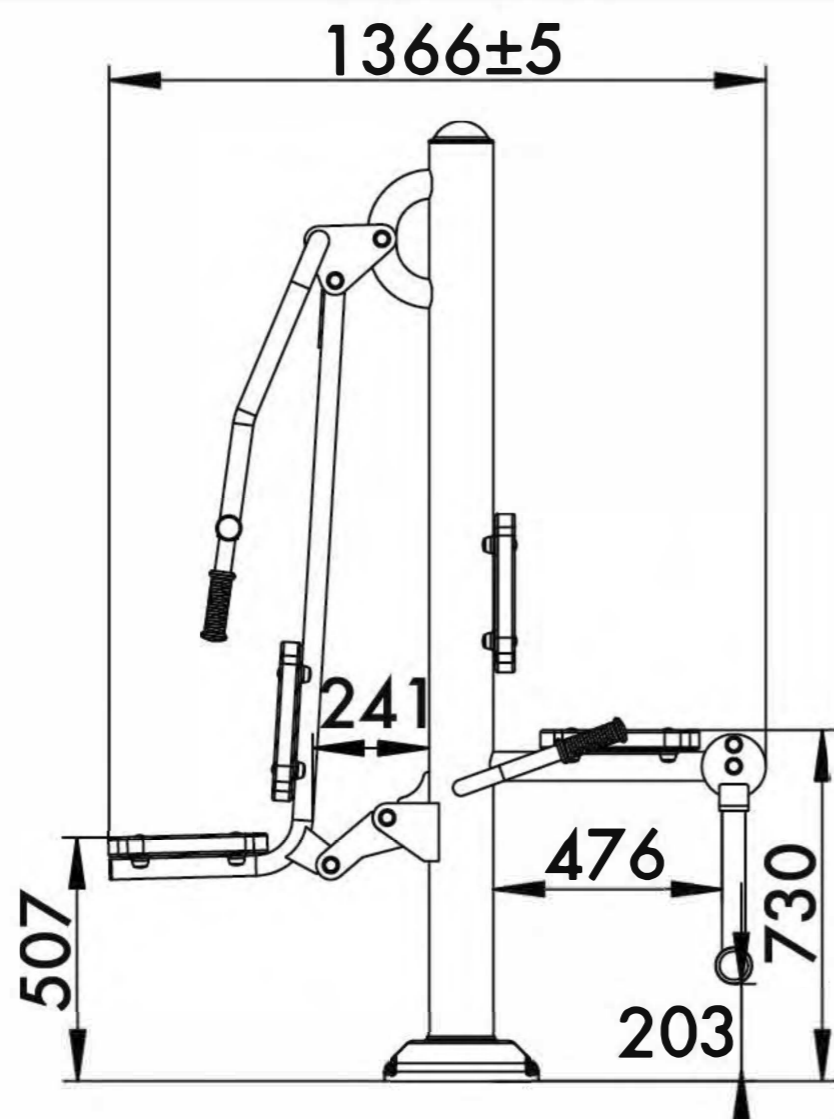

# CHEST PRESS AND FLEX

RF-0234

TECHNICAL SHEET  
ТЕХНИЧЕСКОЕ ОПИСАНИЕ

RF-0234

14+

18,8m<sup>2</sup>

2

730mm

4067x5107  
Safety area dimension (mm)  
Размеры зоны безопасности (мм)

1366x1067x1995  
Machine dimensions (mm)  
Габариты конструкции (мм)

1,5/2  
Topsoil installation time(h)/Number  
of workers  
Время монтажа в грунт(ч)/количество  
человек